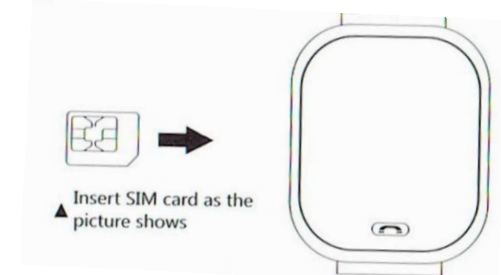

#### JELLEMZŐI

- Zseblámpa
- SOS gombot
- Tanulási játékok gyerekeknek
- Távfelügyelet
- Beépített mikrofon kétirányú kommunikációhoz
- Helymeghatározás valós időben
- Lépcszámláló
- Be lehet állítani olyan funkciót, amely figyelmezteti, ha az óra a beállított helyet túllépi
- A funkcióit igazgathatja kedve szerint, attól függ csak mire van éppen szüksége nap közben
- Kövesse nyomon gyermeke mozgását 30 napig
- Idegenek számára lehetetlen a hívás
- Ébresztőóra és emlékeztető
- A Barátok funkció lehetővé teszi a hangos csevegést a barátokkal
- Jelzi az elem energiatartalmát
- Távoli kikapcsolási lehetőség

#### A SIM KÁRTYA TELEPÍTÉSE

- 1) Vásároljon vagy használja helyi SIM-kártyáját. A SIM-kártyának támogatnia kell a 2G-hálózatot, és meg kell jelenítenie a hívó személyazonosságát.

- 2) Az SIM kártyát úgy helyezi be a készülékbe, hogy felnyitja a gumiból készült fedőt és egyszerűen beteszi a lyukba. Az SIM kártya behelyezése közben a készüléknek ki kell lenni kapcsolva.
- 3) Indítsa újra az órát, miután behelyezte a SIM-kártyát a nyílásba. Miután bekapcsolta az órát egyszerre kezdheti használni az utasítások szerint.