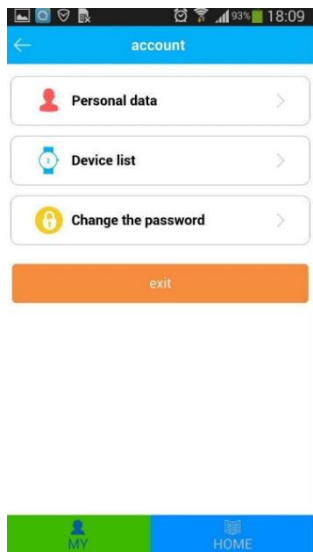

REGISZTRÁCIÓ

Miután az alkalmazást feltelepítette, regisztrálhat úgy, hogy létrehoz egy saját fiókot.

A regisztrációhoz kövesse a lépéseket az utasításban. A fiók beállításához szüksége van egy regisztrációs kódra, amely az intelligens óra hátoldalán található - egy kis QR-kód címkén (nem IMEI!).