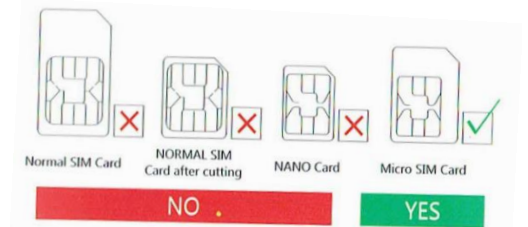

#### JELLEMZŐI

- A termék neve: okos óra gyermekeknek
- Típus: G900S
- Kedvező üzemi hőmérséklet: 0°C-tól 40°C-ig
- Kimeneti feszültség: 4.2 V

#### JELLEMZŐI

- Zseblámpa
- SOS gombot
- Tanulási játékok gyerekeknek
- Távfelügyelet
- Beépített mikrofon kétirányú kommunikációhoz
- Helymeghatározás valós időben
- Lépcszámláló
- Be lehet állítani olyan funkciót, amely figyelmezteti, ha az óra a beállított helyet túllépi
- A funkcióit igazgathatja kedve szerint, attól függ csak mire van éppen szüksége nap közben
- Kövesse nyomon gyermeke mozgását 30 napig
- Idegenek számára lehetetlen a hívás
- Ébresztőóra és emlékeztető
- A Barátok funkció lehetővé teszi a hangos csevegést a barátokkal
- Jelzi az elem energiatartalmát
- Távoli kikapcsolási lehetőség

#### A SIM KÁRTYA TELEPÍTÉSE

- 1) Vásároljon vagy használja helyi SIM-kártyáját. A SIM-kártyának támogatnia kell a 2G-hálózatot, és meg kell jelenítenie a hívó személyazonosságát.

- 2) Az SIM kártyát úgy helyezi be a készülékbe, hogy felnyitja a gumiból készült fedőt és egyszerűen beteszi a lyukba. Az SIM kártya behelyezése közben a készüléknek ki kell lenni kapcsolva.
- 3) Indítsa újra az órát, miután behelyezte a SIM-kártyát a nyílásba. Miután bekapcsolta az órát egyszerre kezdheti használni az utasítások szerint.